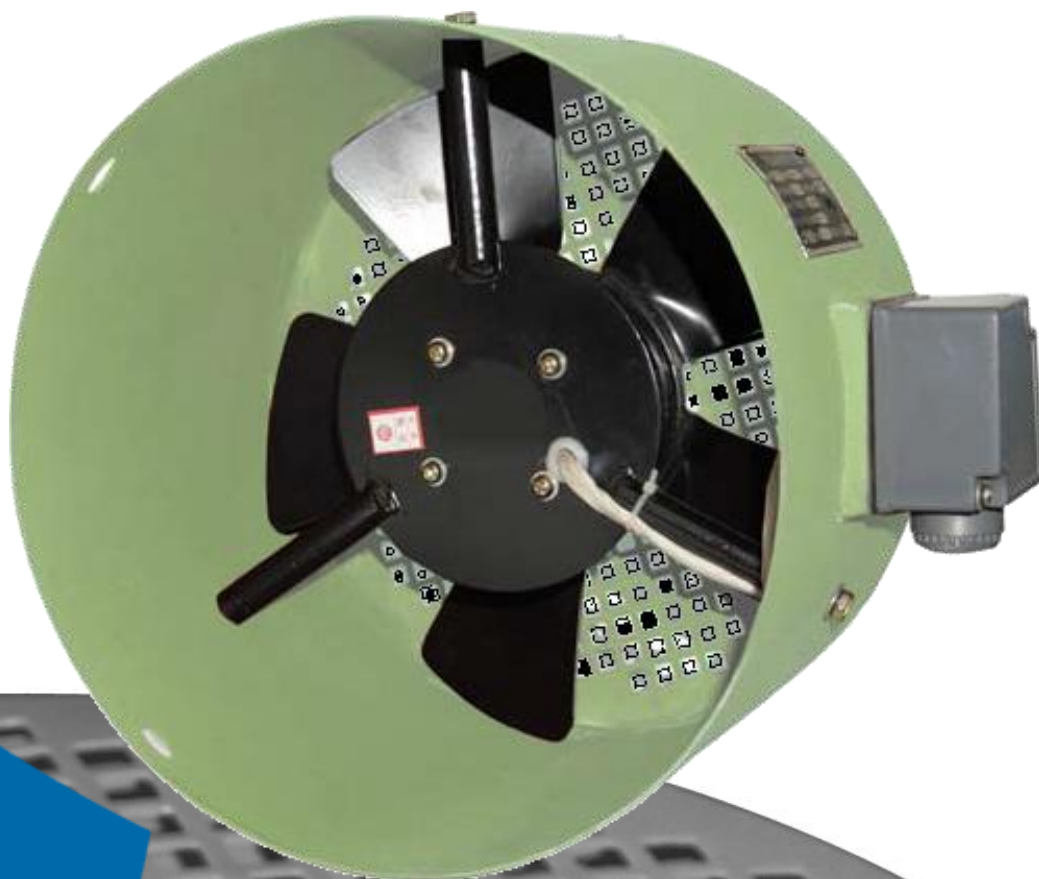

НЕЗАВИСИМО ОХЛАЖДАНЕ ЗА ЕЛЕКТРОДВИГАТЕЛИ

- КАЧЕСТВО
- ЛЕСЕН МОНТАЖ
- ПОСТОЯНЕН ВЪЗДУШЕН ПОТОК
- ТИХА РАБОТА

VALIADIS

"ЕЛИН Инженеринг" ООД

Пловдив, ул. Крайова 6

Тел: (031) 499 188

GSM: 0895 581 912

elin@eldvigateli.com

www.eldvigateli.com