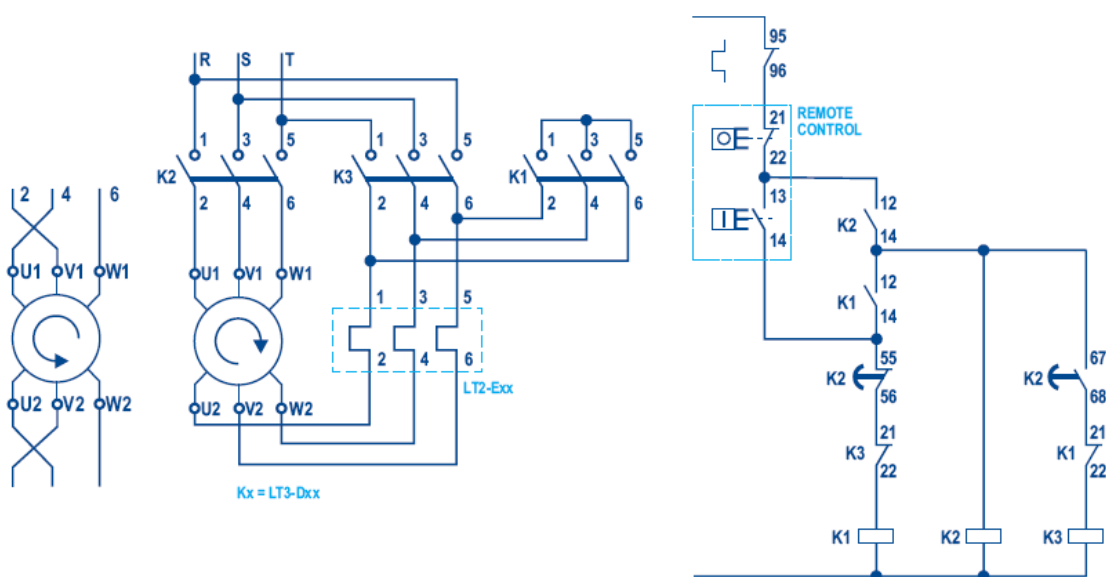

\*Цените са без ДДС

Пускателите „звезда-триъгълник“ представляват комбинация от фабрично окабелени 3 броя контактори, реле за време и комплект бутони „пуск“ и „стоп“. Те осигуряват плавното развъртане на електродвигателя като предоставят възможност за задаване на времето за раз звъртане в „звезда“, а времето за превключване между „звезда“ и „триъгълник“ е фиксирано на 0.5 секунди.