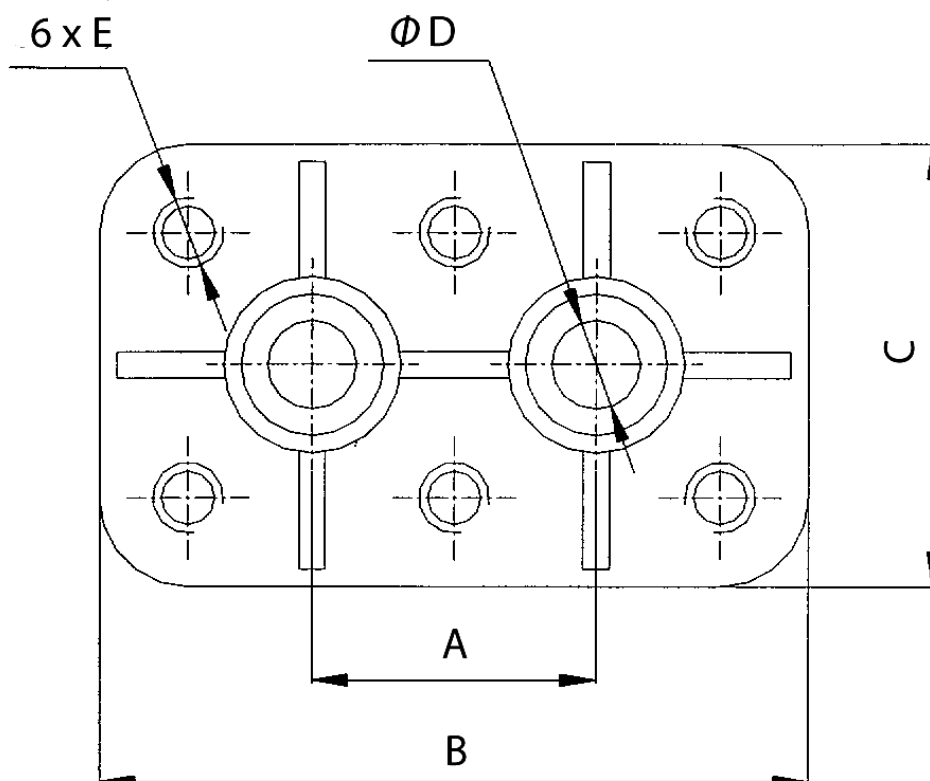

# КЛЕМНИ ТАБЛА ЗА ЕЛЕКТРОДВИГАТЕЛИ

Произведени в съответствие с IEC 60947-7-1

Табло за ел. двигател тип	Размери				
	A	B	C	D	E
Номер 1	16	40	25	5	M4
Номер 2	20	54	36	5	M5
Номер 3	23	63	40	5	M5
Номер 4	28	77	48	7	M6
Номер 5	35	95	60	7	M8
Номер 6	45	118	74	11	M10
Номер 7	60	160	100	11	M12

Всички клемни табла се изпитват и проверяват преди доставка, което гарантира че клемните блокове са **без шупли, пукнатини и дефекти**. Клемните табла са напълно окомплектовани с всички необходими клемни мостове, болтове и шайби за присъединяване на електродвигателя към мрежата.